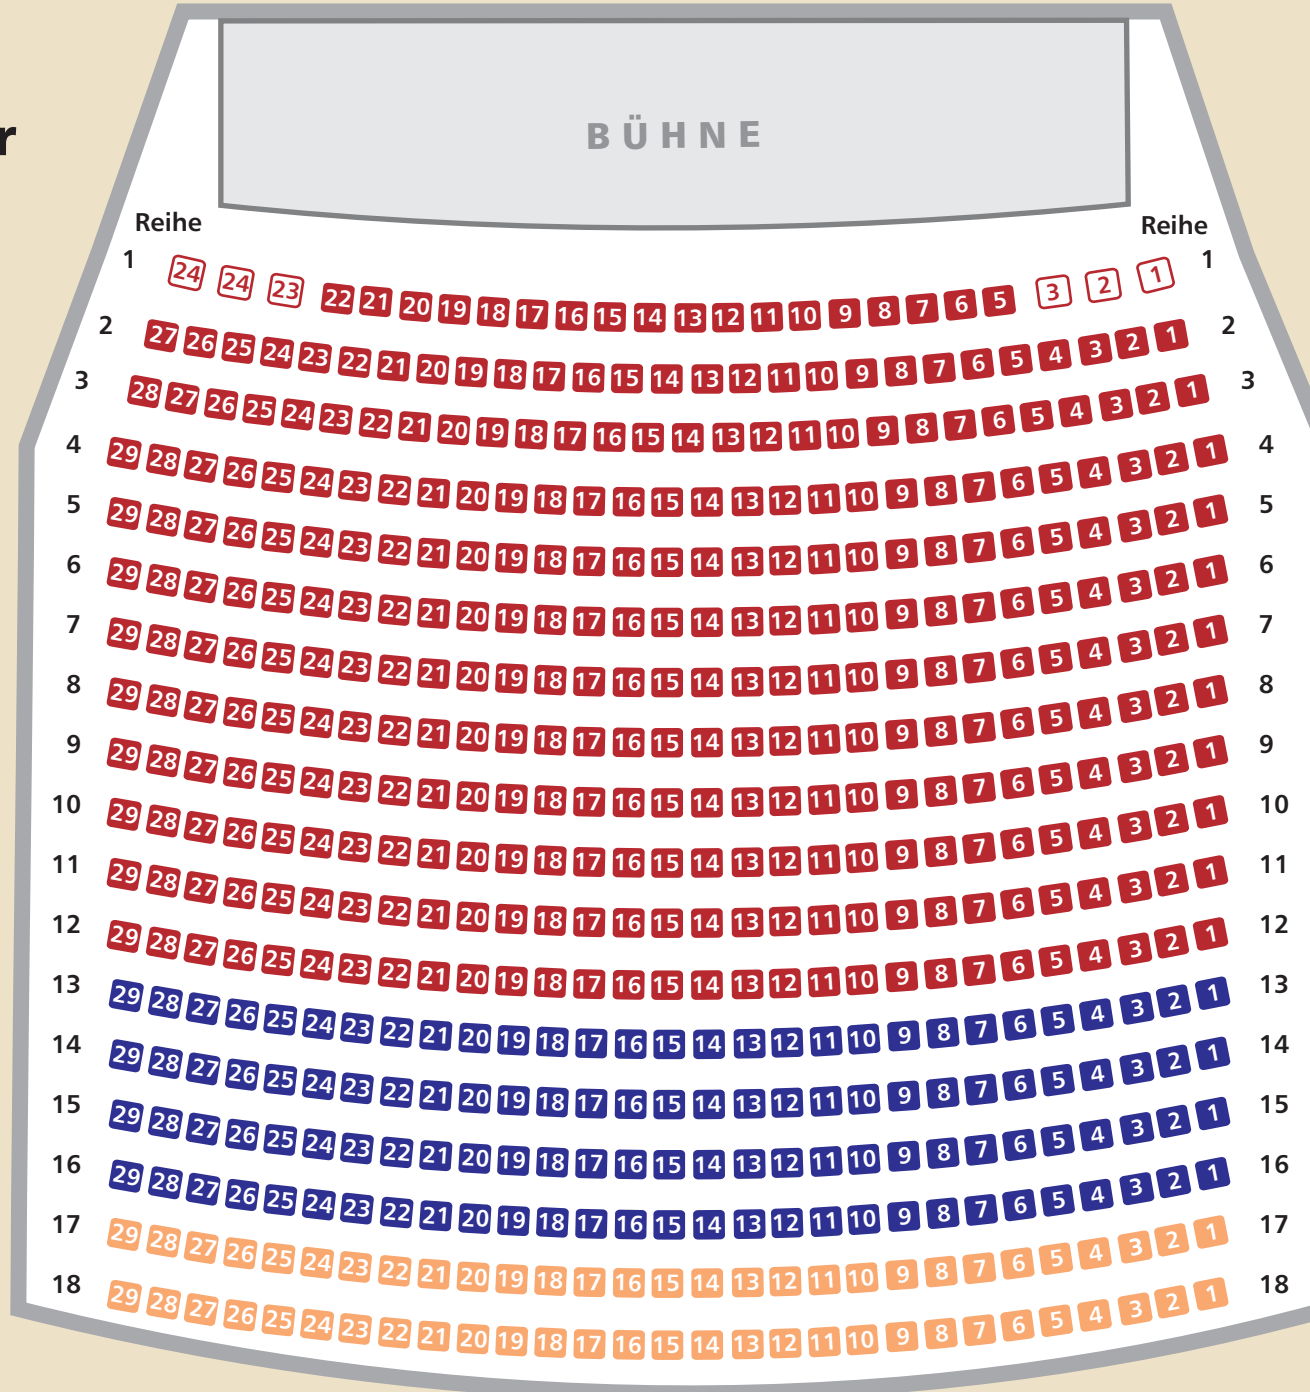

# Sitzplan Apollo Theater Siegen

- Kategorie I
- Kategorie II
- Kategorie III

Kantorei  
Siegen

Der Sitzplan gilt für Veranstaltungen der Kantorei Siegen. Informationen zu unseren Konzerten und einen Ticketshop finden Sie unter: